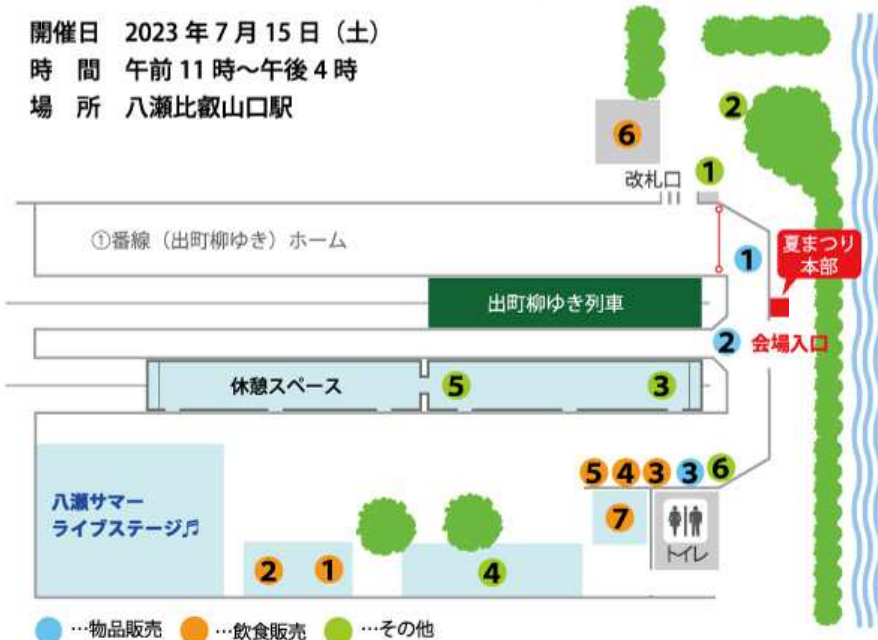

夏の遊び場

寺から抜け出し  
駅前まで川遊び。

やせ  
八瀬えいでん

# 夏まつり

納涼感たっぷり  
楽しい夏の思い出  
を

レトロ感たっぷり  
八瀬比叡山口駅で

電車の中で  
線口で楽しもう。

カブト虫販売。  
カブト虫の

心願箱で  
書いてみよう。

2023年  
**開催日：7月15日** **土**

時間：午前11時～午後4時  
場所：八瀬比叡山口駅

**入場無料**

主催 叡山電鉄株式会社、八瀬叡山保勝会  
協賛 八瀬自治連合会、下鴨警察署、左京消防署  
協力 八瀬郷土文化保存会、京都精華大学、京都市立洛北中学校

えいでん 叡山電車

会場周辺に駐車場はございません。電車・バスでお越しください。

# 八瀬えいでん夏まつり 会場案内

開催日 2023年7月15日(土)  
 時間 午前11時～午後4時  
 場所 八瀬比叡山駅

※都合によりイベント内容、時間、出店者、会場レイアウトを変更する場合があります。

叡山電車(えいでん)